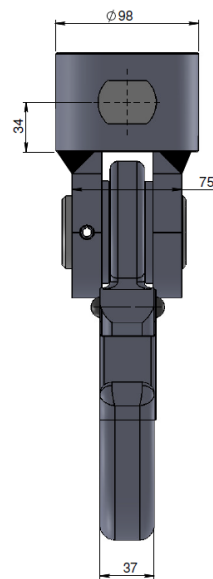

KEY FEATURES

- Exklusiv ledad rotatorkrok
- Svensk kvalitetskrok från Gunnebo
- Optimal passform

	ORHE 80/59/30	ORHE 80/69/30
D	59,3	69,3

**MODEL
SPECIFICATIONS**

MODEL	Kg	ton
ORHE 80/59/30	9	5
ORHE 80/69/30	8,5	5