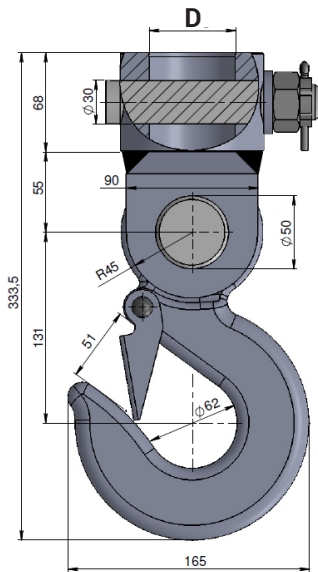

KEY FEATURES

- Exklusiv ledad rotatorkrok
- Svensk kvalitetskrok från Gunnebo
- Optimal passform

	ORHE 80/59/30	ORHE 80/69/30
D	59,3	69,3

**MODEL
SPECIFICATIONS**

MODEL	Kg	ton
ORHE 80/59/30	9	5
ORHE 80/69/30	8,5	5