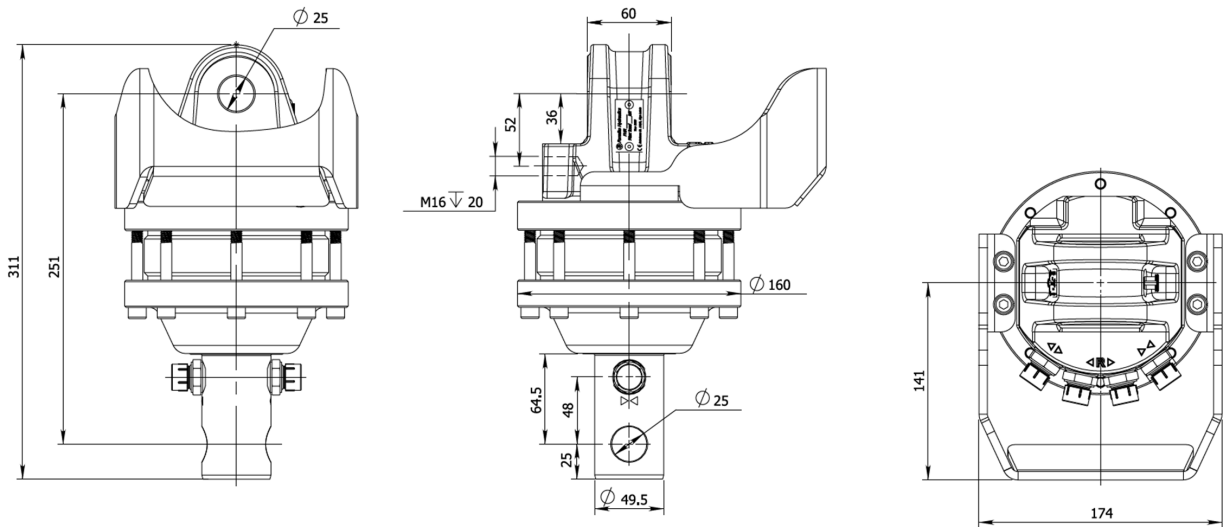

KEY FEATURES

- Ny förbättrad prestanda
- Runtomsvängande
- Högt vridmoment
- Distinkt positionering
- Extra förstärkt slangskydd ingår

MODEL SPECIFICATIONS

IVR 3	18	3	250/300	20	360°	900	3/8"	3	8
-------	----	---	---------	----	------	-----	------	---	---